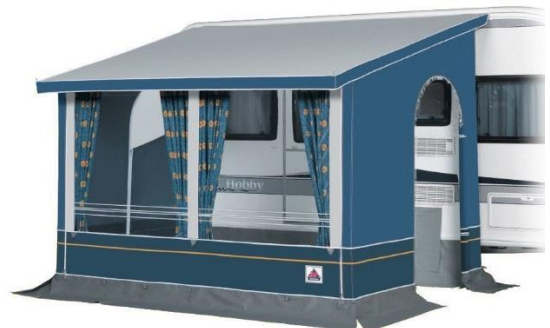

Stalen frame, kleur antraciet
Nieuwe tent (ex showroom), model 2013

Referentienummer: RA10606

Prijs: € 1.120,-

Brand Nevada
Omloopmaat 10 = 877-897, diepte 240

Stalen frame, met quicklockpees
Als nieuw, voor Hobby t/m 2008

Referentienummer: HB10397

Prijs: € 435,-

Wintertent Dorema Davos
Maat 3 = 300x200

Beide zijwanden met deur, voorwand uitritsbaar

Referentienummer: RA20044

Prijs: € 299,-

Gebruikte Luifels

Dorema Panoramaluifel
Omloopmaat 10 = 875-900