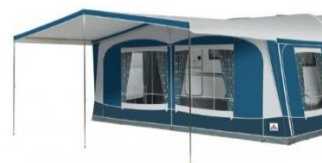

Dorema Pagode
Omloopmaat 8 = 825-850

In goede staat.

Referentienummer: HB10400

Prijs: 199,-